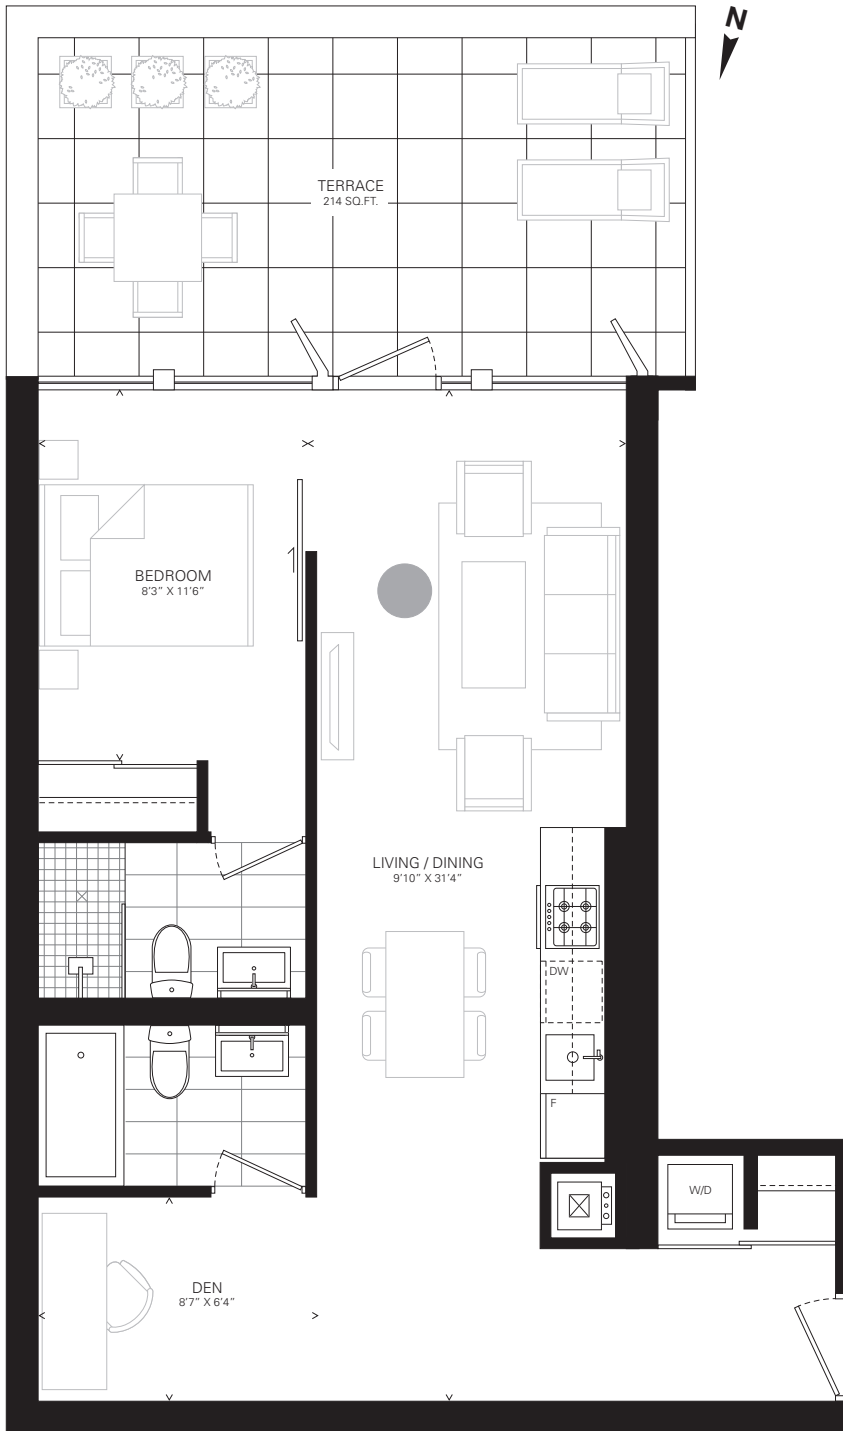

totem

**ONE BEDROOM
AND DEN**
688 SF

214 SF TERRACE

307

688